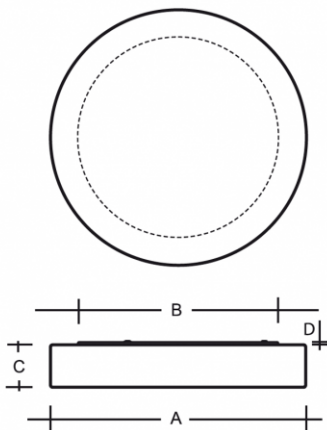

ZERO IP44 PS13.K11.Z600

Typ: stropní a nástěnné svítidlo

Stínítko: bílé ručně foukané trojvrstvé sklo opál mat

Těleso svítidla: ocelový plech bíle lakovaný výška 13 mm